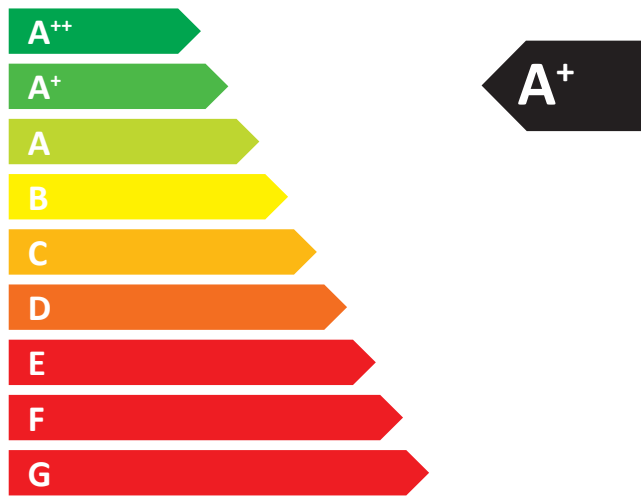

ENERG
енергия · ενέργεια

BEF HOME Fire Bear V 6 CL/CP

6
kW

ENERGIA · ЕНЕРГИЯ · ΕΝΕΡΓΕΙΑ · ENERGIJA · ENERGY · ENERGIE · ENERGI

2015/1186

Informační list výrobku dle nařízení EU 2015/1186

Název nebo ochranná známka dodavatele:	BeF Home s. r. o.
Identifikační značka modelu používaná dodavatelem:	Fire Bear V 6 CL/CP
Třída energetické účinnosti modelu:	A+
Přímý tepelný výkon (kW):	6
Nepřímý tepelný výkon (kW):	0
Index energetické účinnosti EEI:	110
Energetická účinnost u jmenovitého výkonu (%):	82
Energetická účinnost u minimálního zatížení (%):	Pass
Zvláštní opatření (při montáži, údržbě):	viz. Návod

Meno dodávateľa alebo jeho ochranná známka:	BeF Home s. r. o.
Identifikačný kód modelu dodávateľa:	Fire Bear V 6 CL/CP
Trieda energetickej účinnosti modelu:	A+
Priamy tepelný výkon (kW):	6
Nepriamy tepelný výkon (kW):	0
Index energetickej účinnosti EEI:	110
Užitočná energetická účinnosť pri menovitom tepelnom výkone (%):	82
Užitočná energetická účinnosť pri minimálnom zaťažení (%):	Pass
Zvláštní opatrení (při montáži, údržbě):	pozrite Návod

Supplier's name or trademark:	BeF Home s. r. o.
Supplier's model identifier:	Fire Bear V 6 CL/CP
The energy efficiency class of the model:	A+
The direct heat output in (kW):	6
The indirect heat output in (kW):	0
The energy efficiency index EEI:	110
The useful energy efficiency at nominal heat output (%):	82
The useful energy efficiency at minimum load (%):	Pass
Special requirements (instalation, maintanance):	See instructions