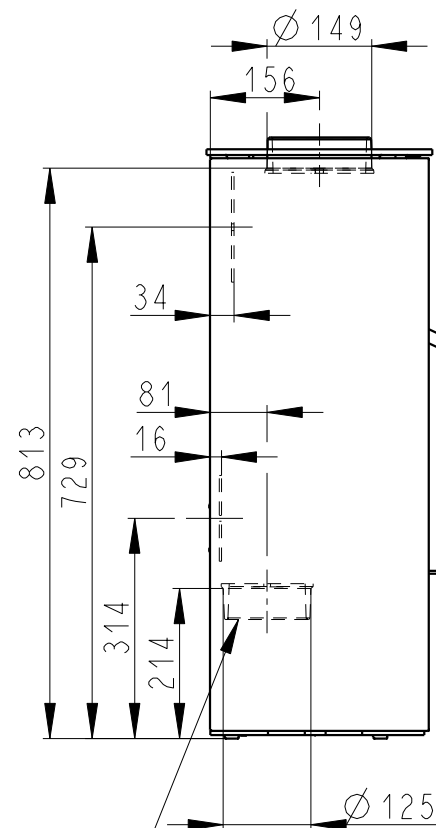

Rozmery v mm; Maße in mm

ALEDO 03 PLECH-182C

162 kg

Centralni privod vzduchu \varnothing 125
Zentral luftzufuhr \varnothing 125
Central air inlet \varnothing 125

Primarni a sekundarni vzduch
Primarluft und sekundarluft
Primary and Secondary air