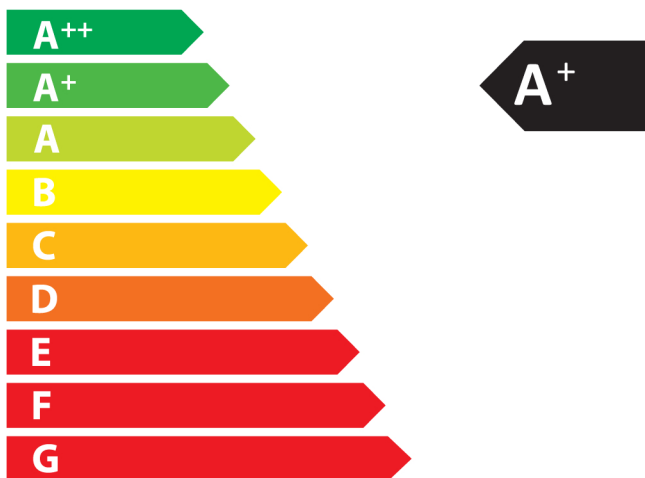

**ENERG**  
енергия · ενεργεια

By appointment to The Royal Danish Court

**morsø**

Morsø 3100 series

**5,2**  
kW

ENERGIA · ЕНЕРГИЯ · ΕΝΕΡΓΕΙΑ · ENERGIJA · ENERGY · ENERGIE · ENERGI

2015/1186