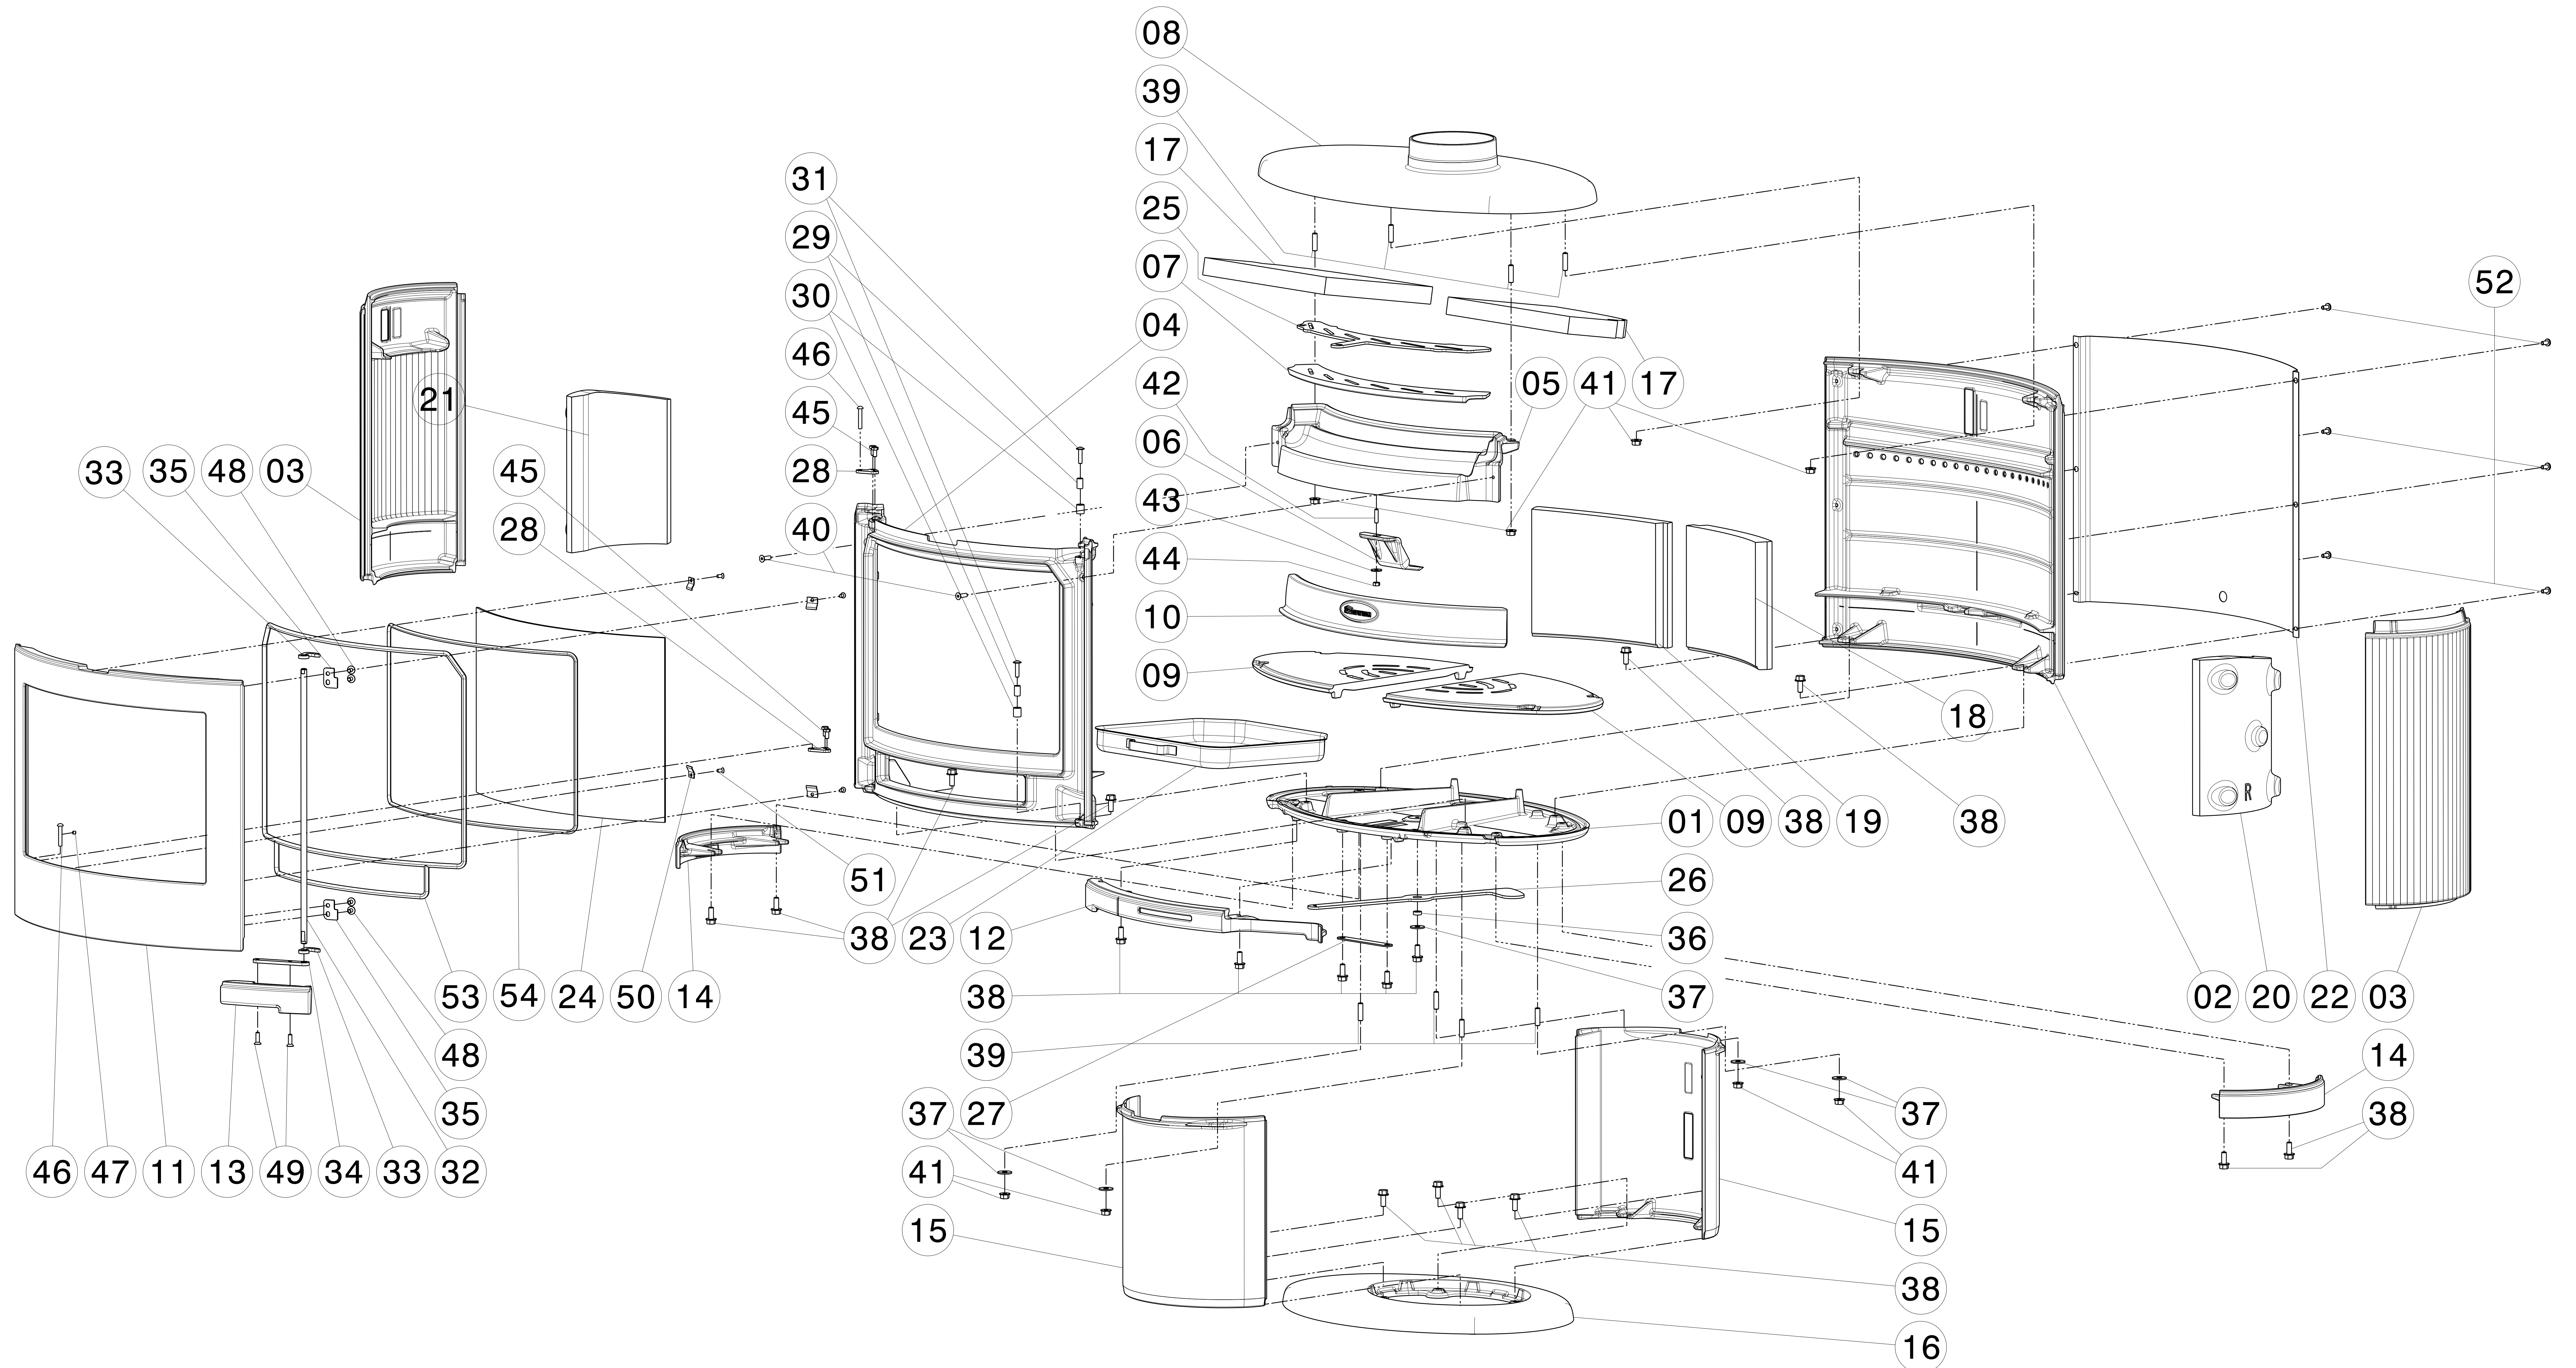

BOW SOKKEL

6	70.66235.000	STEUN VLAMPLAAT BOW	SUPPORT DEFLECTEUR BOW	SUPPORT BAFFLE PLATE BOW	STÜTZE FLAMLEITPLATTE
7	72.03324.000	AFDEKPLAAT LUCHTGELEIDER BOW	PLAQUE DE COUVERTURE CONDUCTEUR D'AIR BOW	COVER PLATE AIR DEFLECTOR BOW	ABDEK PLATTE LUFT LEITER BOW
9	70.66573.000	2 ST STOOKBODEM BOW	2 P PLAQUE DE SOLE BOW	2 PC FIRE PLATE BOTTOM	2 ST FEUER BODEN BOW
10	70.77472.021	VUURKORF BOW	GARD-BUCHES BOW	LOG RETAINER BOW	STEHROST BOW
17	70.77587.000	VERMICULIET VLAMPLAAT BOW	VERMICULITE DEFLECTEUR BOW	VERMICULITE BAFFLE PLATE BOW	VERMICULITE FLAMLEITPLATTE BOW
18	70.77602.000	SET Vermiculiet stenen BOW	SET Vermiculite pierres BOW	SET Vermiculite stones BOW	SET Vermiculiet steine BOW
19	70.77602.000	SET Vermiculiet stenen BOW	SET Vermiculite pierres BOW	SET Vermiculite stones BOW	SET Vermiculiet steine BOW
20	70.77602.000	SET Vermiculiet stenen BOW	SET Vermiculite pierres BOW	SET Vermiculite stones BOW	SET Vermiculiet steine BOW
21	70.77602.000	SET Vermiculiet stenen BOW	SET Vermiculite pierres BOW	SET Vermiculite stones BOW	SET Vermiculiet steine BOW
23	70.05215.000	806 ASLAD 2000/2100/2200 ASL.806	806 BAC A CENDRES 2000/2100/2200 ASL.806	806 ASH BOX2000/2100/2200 ASL.806	806 ASCHENKASTEN 2000/2100/2200 ASL.806
24	70.26395.000	GLAS BOW	VITRE BOW	GLASS BOW	GLAS BOW
29	70.79873.000	Z377 : BEV. SLUITNOK VISTA+SONATA (VERP.)	Z377 : TIGE DE FERMETURE VISTA+SONATA	Z377 : MOUNT. LOCKING PIN VISTA+SONATA (PACK)	Z377 : BEF. SPERRBOLZEN VISTA+SONATA (VERP.)
30	70.79873.000	Z377 : BEV. SLUITNOK VISTA+SONATA (VERP.)	Z377 : TIGE DE FERMETURE VISTA+SONATA	Z377 : MOUNT. LOCKING PIN VISTA+SONATA (PACK)	Z377 : BEF. SPERRBOLZEN VISTA+SONATA (VERP.)
31	70.16306.041	10 st SCHROEF M6X25	10 p VIS M6X25	10 pc SCREW M6X25	10 st SCHRAUBE M6X25
32	70.65479.000	HENDELSTANG BOW	TIGE BOW	HANDLE ROD BOW	GRIFF BOW
33	70.65479.000	HENDELSTANG BOW	TIGE BOW	HANDLE ROD BOW	GRIFF BOW
35	70.31455.000	2 ST KLEMPLAAT SCHARNIERPLAAT BOW	2 P FIXATION PLAQUE DE SCHARNIERE BOW	2 PC CLAMPING PLATE HINGE BOW	2 ST KLEMPLATTE SCHARNIERPLATTE
36	70.79864.000	Z364 : SCHARNIERPEN PRELUDE	Z364 : PIVOT PRELUDE	Z364 : HINGE PIN PRELUDE	Z364 : SCHARNIERBOLZEN PRELUDE
37	70.18710.000	10 st SLUITRING 8X25	10 p Ø8xØ25 RONDELLE	10 pc WASHER 8X25	10 st VERSCHUSS 8X25
38	70.22201.041	10 st D6921 M8X20 ZESKANTFLENSBOUT GEZW	10 p BOULON DIN 6921 M8x20 NOIR	10 pc BOLT DIN 6921 M8x20 BLACK	10 st BOLZEN DIN 6921 M8x20 SCHWARZ
39	70.19507.000	10 st TAPEIND M8X20	10 p GOUJON DIN 939 M8X20	10 pc STUD DIN 939 M8X20	10 st STIFTSCHRAUBE DIN 939 M8X20
40	70.18602.041	10 st D7991 M6X20 VERZ.SCHR.BIZK GEZW VOLDR	10 p VIS DIN 7991 M6x20 NOIR	10 pc SCREW DIN 7991 M6x20 BLACK	10 st SCREW DIN 7991 M6x20 BLACK
41	70.22203.041	10 st D6923 M8 ZESKANTFLENSMOER GEZW#	10 p ECROU DIN 6923 M8 NOIR	10 pc NUT DIN 6923 M8 BLACK	10 st MUTTER DIN 6923 M8
42	70.19512.000	10 ST D939 M6X16 TAPEINDEN	10 p GOUJON DIN 939 M6x16	10 pc STUD DIN 939 M6x16	10 st STIFTSCHRAUBE DIN 939 M6x16
43	70.18701.000	10 st D9021A Ø6XØ18 SLUITRING	10 P RONDELLE DIN 9021A Ø6	10 PC WASHER DIN 9021A Ø6XØ18	10 st UNTERLEGSCHIEBE DIN 9021A Ø6XØ18
44	70.19410.000	10 st D934 M6 ZESKANTMOEREN	10 p ECROU DIN 934 M6	10 pc NUT DIN 934 M6	10 st MUTTER DIN 934 M6
45	70.19303.000	10 st D933 M6X12 GEZWART ZESKANTTAPBOUT	10 p BOULON DIN 933 M6x12	10 pc BOLT DIN 933 M6x12	10 st BOLZEN DIN 933 M6x12
46	70.17516.000	10 ST Ø5.9x35 RVS BOLKOPKLINKNAGEL - 17505.0	10 P RIVET Ø6X35 - 17505.0	10 PC RIVET Ø6X35 - 17505.0	10 ST RIVER Ø6X35 - 17505.0
47	70.21739.041	10 st D916 M5X5 STELSCHR.BI ZESK GEZWART	10 p VIS DIN 916 M5X5 NOIR	10 pc SCREW DIN 916 M5X5 BLACK	10 st GEWINDESTIFTE DIN 916 M5X5 SCHWARZ
48	70.16305.041	10 st SCHROEF M6X10	10 p VIS M6X10	10 pc SCREW M6X10	10 st SCHRAUBE M6X10
49	70.18601.041	10 ST D7991 M6X12 VERZ.SCHR.BIZK VOL DRA	10 p VIS DIN 7991 M6x12	10 pc SCREW DIN 7991 M6x12	10 st SCHRAUBE DIN 7991 M6x12
50	70.26101.041	4ST SET GLASBEV; 20X20MM	4PC SET FIXATION VITRE 20X20	4PC SET GLASS RETAINER 20X20	4ST SET GLAS BEHÄLTER 20X20
51	70.19801.041	10 st M5X10 PLATV.SCHR.KK ZWART 4.6	10 p VIS DIN 965 M5x10 NOIR	10 pc SCREW DIN 965 M5x10 BLACK	10 st SCHRAUBE DIN 965 M5x10 SCHWARZ
52	70.20312.041	10 ST D7985 M6X16 BOLCIL KK GEZW.*	10 P VIS D7985 M6X16	10 PC SCREW D7985 M6X16	10 ST SCHRAUBE D7985 M6X16
53	70.79869.000	SERVICE KIT 6.5M GLASVEZELKOORD 8MM - SK	SERVICE KIT 6.5M JOINT FIBRE CERAMIQUE 8MM - SK	SERVICE KIT 6.5M GLASS FIBER ROPE 8 MM - SK	SERVICE KIT 6.5M GLASFASER SCHNUR 8MM - SK
54	70.79902.000	Z334 GL.VEZELKOORD Ø6 Z.KL.L=1.1M	Z334 JOINT FIBRE 10X3MM ADHÉSIF	Z334 GLASS FIBER ROPE Ø6 Z.KL.L=1.1M	Z334 GLASFASER SCHNUR Ø6 Z.KL.L=1.1M