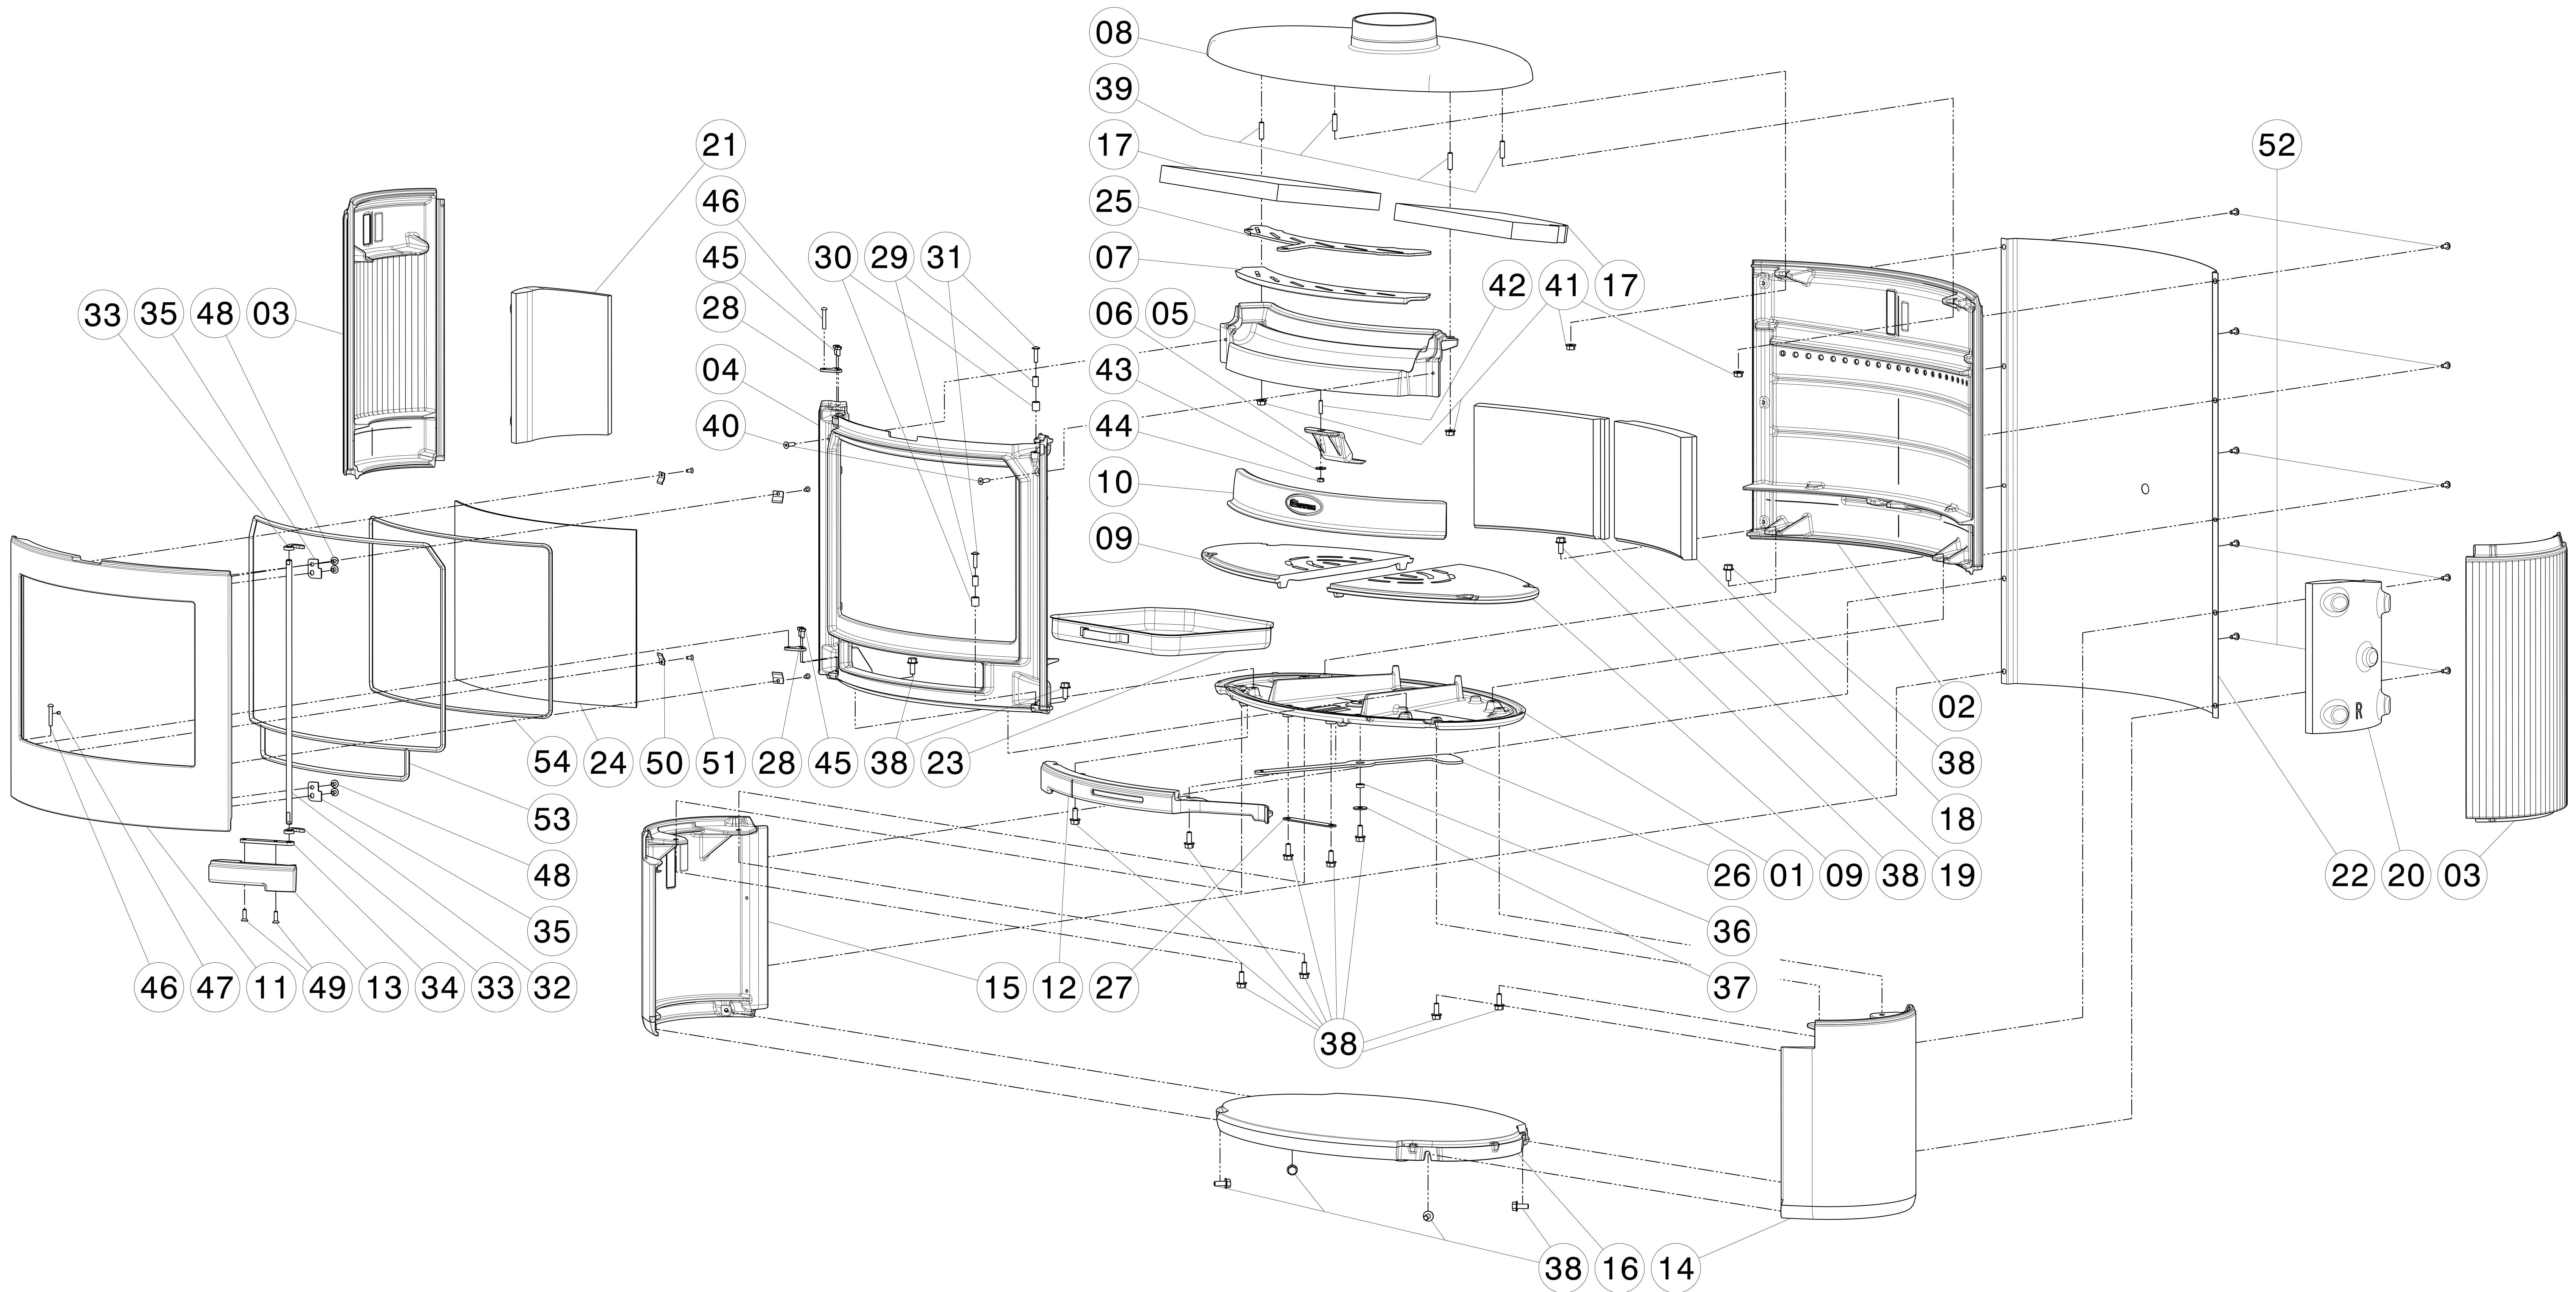

BOW HOUTVAK

6	70.66235.000	STEUN VLAMPLAAT BOW	SUPPORT DEFLECTEUR BOW	SUPPORT BAFFLE PLATE BOW	STÜTZE FLAMLEITPLATTE
7	72.03324.000	AFDEKPLAAT LUCHTGELEIDER BOW	PLAQUE DE COUVERTURE CONDUCTEUR D'AIR BOW	COVER PLATE AIR DEFLECTOR BOW	ABDEK PLATTE LUFT LEITER BOW
9	70.66573.000	2 ST STOOKBODEM BOW	2 P PLAQUE DE SOLE BOW	2 PC FIRE PLATE BOTTOM	2 ST FEUER BODEN BOW
10	70.77472.021	VUURKORF BOW	GARD-BUCHES BOW	LOG RETAINER BOW	STEHROST BOW
17	70.77587.000	VERMICULIET VLAMPLAAT BOW	VERMICULITE DEFLECTEUR BOW	VERMICULITE BAFFLE PLATE BOW	VERMICULITE FLAMLEITPLATTE BOW
18	70.77602.000	SET Vermiculiet stenen BOW	SET Vermiculite pierres BOW	SET Vermiculite stones BOW	SET Vermiculiet steine BOW
19	70.77602.000	SET Vermiculiet stenen BOW	SET Vermiculite pierres BOW	SET Vermiculite stones BOW	SET Vermiculiet steine BOW
20	70.77602.000	SET Vermiculiet stenen BOW	SET Vermiculite pierres BOW	SET Vermiculite stones BOW	SET Vermiculiet steine BOW
21	70.77602.000	SET Vermiculiet stenen BOW	SET Vermiculite pierres BOW	SET Vermiculite stones BOW	SET Vermiculiet steine BOW
23	70.05215.000	806 ASLAD 2000/2100/2200 ASL.806	806 BAC A CENDRES 2000/2100/2200 ASL.806	806 ASH BOX2000/2100/2200 ASL.806	806 ASCHENKASTEN 2000/2100/2200 ASL.806
24	70.26395.000	GLAS BOW	VITRE BOW	GLASS BOW	GLAS BOW
29	70.79873.000	Z377 : BEV. SLUITNOK VISTA+SONATA (VERP.)	Z377 : TIGE DE FERMETURE VISTA+SONATA	Z377 : MOUNT. LOCKING PIN VISTA+SONATA (PACK)	Z377 : BEF. SPERRBOLZEN VISTA+SONATA (VERP.)
30	70.79873.000	Z377 : BEV. SLUITNOK VISTA+SONATA (VERP.)	Z377 : TIGE DE FERMETURE VISTA+SONATA	Z377 : MOUNT. LOCKING PIN VISTA+SONATA (PACK)	Z377 : BEF. SPERRBOLZEN VISTA+SONATA (VERP.)
31	70.16306.041	10 st SCHROEF M6X25	10 p VIS M6X25	10 pc SCREW M6X25	10 st SCHRAUBE M6X25
32	70.65479.000	HENDELSTANG BOW	TIGE BOW	HANDLE ROD BOW	GRIFF BOW
33	70.65479.000	HENDELSTANG BOW	TIGE BOW	HANDLE ROD BOW	GRIFF BOW
35	70.31455.000	2 ST KLEMPLAAT SCHARNIERPLAAT BOW	2 P FIXATION PLAQUE DE SCHARNIERE BOW	2 PC CLAMPING PLATE HINGE BOW	2 ST KLEMPLATTE SCHARNIERPLATTE
36	70.79864.000	Z364 : SCHARNIERPEN PRELUDE	Z364 : PIVOT PRELUDE	Z364 : HINGE PIN PRELUDE	Z364 : SCHARNIERBOLZEN PRELUDE
37	70.18710.000	10 st SLUITRING 8X25	10 p Ø8xØ25 RONDELLE	10 pc WASHER 8X25	10 st VERSCHUSS 8X25
38	70.22201.041	10 st D6921 M8X20 ZESKANTFLENSBOUT GEZW	10 p BOULON DIN 6921 M8x20 NOIR	10 pc BOLT DIN 6921 M8x20 BLACK	10 st BOLZEN DIN 6921 M8x20 SCHWARZ
39	70.19507.000	10 st TAPEIND M8X20	10 p GOUJON DIN 939 M8X20	10 pc STUD DIN 939 M8X20	10 st STIFTSCHRAUBE DIN 939 M8X20
40	70.18602.041	10 st D7991 M6X20 VERZ.SCHR.BIZK GEZW VOLDR	10 p VIS DIN 7991 M6x20 NOIR	10 pc SCREW DIN 7991 M6x20 BLACK	10 st SCREW DIN 7991 M6x20 BLACK
41	70.19401.000	10 ST D934 M8 ZESKANTMOER 19401.0	10 P EROU DIN 934 M8 19401.0	10 PC NUT DIN 934 M8 19401.0	10 ST MUTTER DIN 934 M8 19401.0
42	70.19512.000	10 ST D939 M6X16 TAPEINDEN	10 p GOUJON DIN 939 M6x16	10 pc STUD DIN 939 M6x16	10 st STIFTSCHRAUBE DIN 939 M6x16
43	70.18701.000	10 st D9021A Ø6XØ18 SLUITRING	10 P RONDELLE DIN 9021A Ø6	10 PC WASHER DIN 9021A Ø6XØ18	10 st UNTERLEGSCHIEBE DIN 9021A Ø6XØ18
44	70.19410.000	10 st D934 M6 ZESKANTMOEREN	10 p EROU DIN 934 M6	10 pc NUT DIN 934 M6	10 st MUTTER DIN 934 M6
45	70.19303.000	10 st D933 M6X12 GEZWART ZESKANTTAPBOUT	10 p BOULON DIN 933 M6x12	10 pc BOLT DIN 933 M6x12	10 st BOLZEN DIN 933 M6x12
46	70.17516.000	10 ST Ø5.9x35 RVS BOLKOPKLINKNAGEL - 17505.0	10 P RIVET Ø6X35 - 17505.0	10 PC RIVET Ø6X35 - 17505.0	10 ST RIVER Ø6X35 - 17505.0
47	70.21739.041	10 st D916 M5X5 STELSCHR.BI ZESK GEZWART	10 p VIS DIN 916 M5X5 NOIR	10 pc SCREW DIN 916 M5X5 BLACK	10 st GEWINDESTIFTE DIN 916 M5X5 SCHWARZ
48	70.16305.041	10 st SCHROEF M6X10	10 p VIS M6X10	10 pc SCREW M6X10	10 st SCHRAUBE M6X10
49	70.18601.041	10 ST D7991 M6X12 VERZ.SCHR.BIZK VOL DRA	10 p VIS DIN 7991 M6x12	10 pc SCREW DIN 7991 M6x12	10 st SCHRAUBE DIN 7991 M6x12
50	70.26101.041	4ST SET GLASBEV; 20X20MM	4PC SET FIXATION VITRE 20X20	4PC SET GLASS RETAINER 20X20	4ST SET GLAS BEHÄLTER 20X20
51	70.19801.041	10 st M5X10 PLATV.SCHR.KK ZWART 4.6	10 p VIS DIN 965 M5x10 NOIR	10 pc SCREW DIN 965 M5x10 BLACK	10 st SCHRAUBE DIN 965 M5x10 SCHWARZ
52	70.20312.041	10 ST D7985 M6X16 BOLCIL KK GEZW.*	10 P VIS D7985 M6X16	10 PC SCREW D7985 M6X16	10 ST SCHRAUBE D7985 M6X16
53	70.79869.000	SERVICE KIT 6.5M GLASVEZELKOORD 8MM - SK	SERVICE KIT 6.5M JOINT FIBRE CERAMIQUE 8MM - SK	SERVICE KIT 6.5M GLASS FIBER ROPE 8 MM - SK	SERVICE KIT 6.5M GLASFASER SCHNUR 8MM - SK
54	70.79902.000	Z334 GL.VEZELKOORD Ø6 Z.KL.L=1.1M	Z334 JOINT FIBRE 10X3MM ADHÉSIF	Z334 GLASS FIBER ROPE Ø6 Z.KL.L=1.1M	Z334 GLASFASER SCHNUR Ø6 Z.KL.L=1.1M